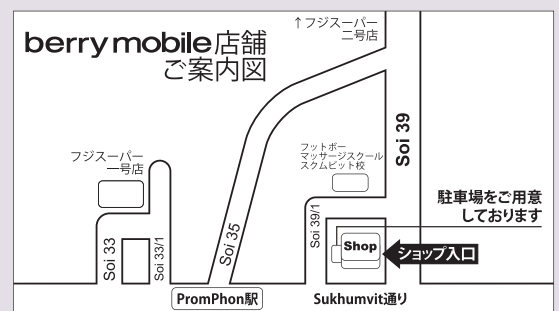

営業時間: 11:00~19:00 (水曜定休)

E-mail: support-th@berrymobile.jp

Tel: +66(0)2260-7028

住所: 1/8 Soi Sukhumvit 39 Sukhumvit Road, Klongtonnua, Wattana, Bangkok 10110, Thailand

アクセス

BTSプロンポン駅から徒歩3分。プロンポン駅下車、Soi39沿いに20mほど直進した左手