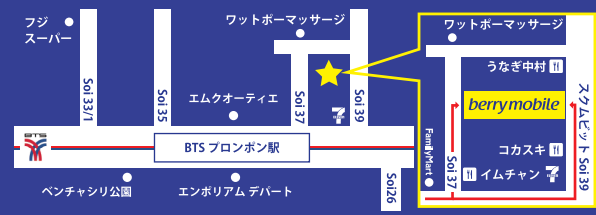

berrymobile

タイでの携帯電話の事ならベリーモバイルへ

ベリーモバイルが選ばれるのは、
理由がある！

ベリーモバイルのプレミアムサポート!!

タイでのモバイルライフをフルサポート

FREE 0 ベリーモバイル間通話無料	Support Trouble 安心の端末サポート	日本人常駐のサポート体制	国際電話も格安でおトク
日本の電話番号を取得可能	セキュリティ・サポート	Wi-Fi SIM Smart Phone 豊富な海外向けサービス	SMS タイの緊急通報をお届け

期間限定!
コラボキャンペーン
開催中!
2017年5月末迄

ギガ割

大好評につき、期間延長!! スマホの新規契約は今がチャンス!
LTE データフラットが、契約期間中ず〜っと半額!

ベリールバープラン 高速データ容量 3GB 無料通話 150min 299 THB/月	期間限定! ギガ割!! LTE データ定額フラット	748 THB/月
ベリールゴールドプラン 高速データ容量 5GB 無料通話 300min 499 THB/月	ギガ割	948 THB/月
ベリールプラチナプラン 高速データ容量 7GB 無料通話 500min 799 THB/月	インターネット無制限	1,248 THB/月

※1: 乗換え割の高速データ容量 1GB 追加に関しては契約開始から 3 か月間適用されます。 ※2: 乗換え割の月額基本料半額の期間は契約開始から 2 年契約の場合で 1 年間、1 年契約の場合で 6 カ月間適用されます。
※ギガ割と SIM のみ契約プログラムは併用不可です。 ※「ギガ割」・「乗換え割」は上記プランを新規契約時のみ適用されます。 ※AIS からベリーモバイルに変更する場合には、乗換え割は適用されません。

乗換え割

さらに、今なら他社 (DTAC, TRUE) からの乗り換えがお得!
月額基本料が最大 1 年間半額 & 3 カ月間 1GB プレゼント!

ベリールシルバープラン 高速データ容量 4GB 無料通話 150min 149 THB/月	期間限定! ギガ割!! LTE データ定額フラット	598 THB/月
ベリールゴールドプラン 高速データ容量 6GB 無料通話 300min 249 THB/月	ギガ割	698 THB/月
ベリールプラチナプラン 高速データ容量 8GB 無料通話 500min 399 THB/月	インターネット無制限	848 THB/月

berry mobile バンコク店

ベリーモバイル

🕒 10:30 - 18:30

📅 定休日なし

BTS プロンポン駅から徒歩 3 分
Soi39 を 20m ほど直進した左手

berry mobile シラチャ店

ベリーモバイル

🕒 10:30 - 18:30

📅 定休日なし

ロビンソンデパート徒歩 5 分
Cape Racha Hotel の右手前