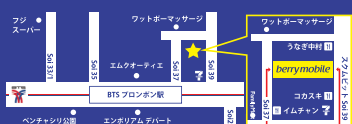

10GB プランなら、対象国どこで使ってもデータ料は同一！

Case1: タイだけで利用	Case2: 海外多数国で利用	Case3: ほぼ日本で利用
 10 GB 使用	 3 GB 利用 2 GB 利用	 2 GB 利用 8 GB 利用

ボーダレス対象国*

【アジア】 タイ、日本、ラオス、ベトナム、インドネシア、インド、韓国、カンボジア、ネパール、ミャンマー、マレーシア、シンガポール、フィリピン、香港、マカオ、台湾【アメリカ】 アメリカ、カナダ、メキシコ【オセアニア】 オーストラリア【ヨーロッパ】 ベルギー、オーストリア、ブルガリア、カナリ諸島、クロアチア、キプロス、チェコ共和国、デンマーク、エストニア、フィンランド、フランス、ドイツ、ギリシャ、ハンガリー、アイスランド、アイルランド、イタリア、ラトビア、リヒテンシュタイン、ルクセンブルク、マルタ、モナコ、オランダ、ノルウェー、ポーランド、ポルトガル、ルーマニア、ロシア、サンマリノ、セルビア、スロバキア、スロベニア、スペイン、スウェーデン、リトアニア、スイス、トルコ、ウクライナ、イギリス、バチカン（順次拡大予定）

◇上記以外の40か国でもご利用可能ですが、280バーツ/日（上限300MB）がかかります。

*ボーダレス対応国：62の国と地域（ベリーモバイルのローミング利用の99%をカバーしております。）

berrymobile パンコク店
ベリーモバイル
10:30 - 18:30
定休日なし
BTS フロンポン駅から徒歩3分
Soi39を20mほど直進した左手

berrymobile シラチャ店
ベリーモバイル
10:30 - 18:30
定休日なし
ロビンソンデパート 徒歩5分
Cape Racha Hotel の右手前