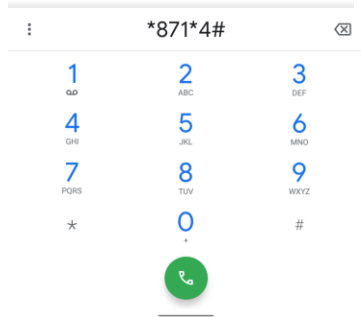

True Wifi利用手順 for android

Step2 @TrueMove Hへ接続

Step1 Wifiパスワードを取得

パスワード：数字8桁
 ユーザー名：携帯電話番号

Step2 @True Wifiへ接続

True Wifi利用手順 for iPhone

Step2 @TrueMove Hへ接続

Step1 Wifiパスワードを取得

63746976 is your new password. You can use to log in to WiFi (charging as per your package, over from that is ฿1/ min.), True services, and to enjoy benefits. Visit www.trueid.net for information

パスワード；数字8桁
ユーザー名：携帯電話番号