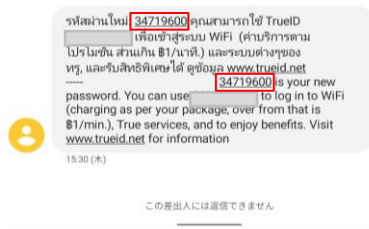

True Wifi利用手順 for android

Step2 @TrueMove Hへ接続

Step1 Wifiパスワードを取得

パスワード：数字8桁
 ユーザー名：携帯電話番号

Step2 @True Wifiへ接続

True Wifi利用手順 for iPhone

Step2 @TrueMove Hへ接続

Step1 Wifiパスワードを取得

63746976 is your new password. You can use to log in to WiFi (charging as per your package, over from that is ฿1/ min.), True services, and to enjoy benefits. Visit www.trueid.net for information

パスワード；数字8桁
ユーザー名：携帯電話番号