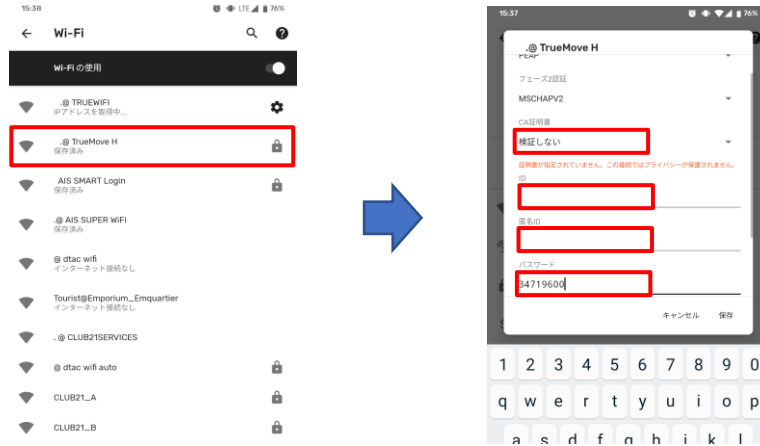

True Wifi利用手順 for android

Step2 @TrueMove Hへ接続

Step1 Wifiパスワードを取得

パスワード：数字8桁
 ユーザー名：携帯電話番号

Step2 @True Wifiへ接続

True Wifi利用手順 for iPhone

Step2 @TrueMove Hへ接続

Step1 Wifiパスワードを取得

63746976 is your new password. You can use to log in to WiFi (charging as per your package, over from that is ฿1/ min.), True services, and to enjoy benefits. Visit www.trueid.net for information

パスワード；数字8桁
ユーザー名：携帯電話番号